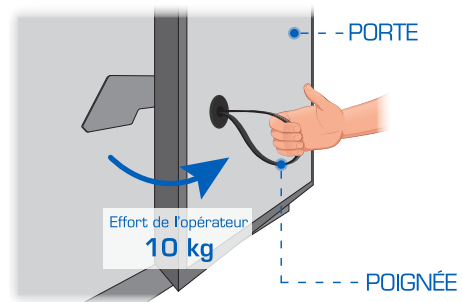

Un produit Lecapitaine breveté

Pour accéder à la marchandise, un système magnétique puissant permet de maintenir l'ouverture des portes. La libération des portes s'effectue sans effort par un simple mouvement intuitif de la poignée.

Porte maintenue

Porte libérée

LES AVANTAGES DE SIMPLELOCK

SÉCURITÉ

- Portes maintenues avec fiabilité
- Espace minimal entre la paroi latérale et la porte pour éviter la prise au vent et réduire les risques d'accidents pour les livreurs et les piétons
- Poignée rétronréfléchissante pour une meilleure visibilité

ERGONOMIE

- Geste simple et intuitif pour la fermeture des portes (risques de troubles musculo-squelettiques limités pour les professionnels du transport)
- Emplacement ingénieux pour une prise en main ergonomique