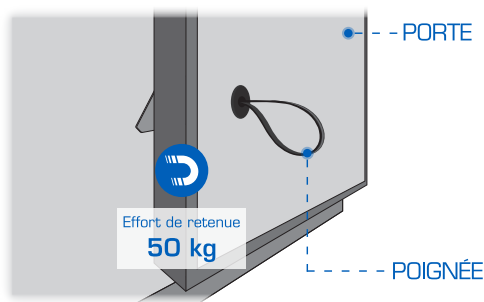

Un produit Lecapitaine breveté

Pour accéder à la marchandise, un système magnétique puissant permet de maintenir l'ouverture des portes. La libération des portes s'effectue sans effort par un simple mouvement intuitif de la poignée.

Porte maintenue

Porte libérée

LES AVANTAGES DE SIMPLELOCK

SÉCURITÉ

- Portes maintenues avec fiabilité
- Espace minimal entre la paroi latérale et la porte pour éviter la prise au vent et réduire les risques d'accidents pour les livreurs et les piétons
- Poignée rétronréfléchissante pour une meilleure visibilité

ERGONOMIE

- Geste simple et intuitif pour la fermeture des portes (risques de troubles musculo-squelettiques limités pour les professionnels du transport)
- Emplacement ingénieux pour une prise en main ergonomique